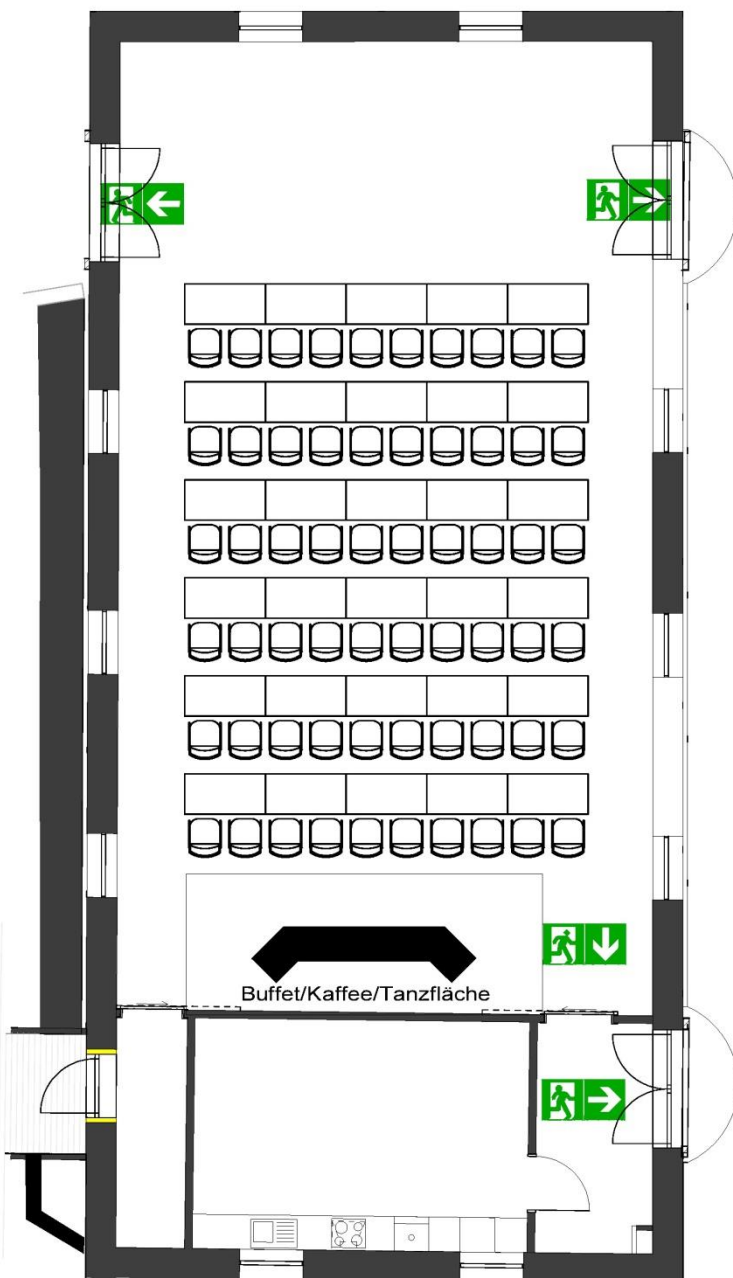

KARLSTAL
ALTE REITHALLE

Bestuhlungsvarianten
für Tagungen, Seminare & Veranstaltungen

Parlamentarische Bestuhlung: 60 Personen

Zugang zur
Terrasse

Zugang zu
den Toiletten

Buffet/Kaffee/Tanzfläche

Karlstal Alte Reithalle
Nicol Welte
Karlstal 7
72401 Haigerloch

E-Mail: nicol.welte@karlstal.de
Website: www.karlstal.de

Bestuhlungsvariante: Parlamentarisch

Datum

Sitzplätze: 60

DIN A4 - Maßstab 1:100

Theater Bestuhlung: 120 Personen

Zugang zur
Terrasse

Zugang zu
den Toiletten

Buffet/Kaffee/Tanzfläche

Karlstal Alte Reithalle
Nicol Welte
Karlstal 7
72401 Haigerloch

E-Mail: nicol.welte@karlstal.de
Website: www.karlstal.de

Bestuhlungsvariante: Theater

Datum:

Sitzplätze: 120

DIN A4 - Maßstab 1:100

Bestuhlungsvariante: BQT mit Buffet/Tanzfläche

Datum:

Sitzplätze: 60

DIN A4 - Maßstab 1:100