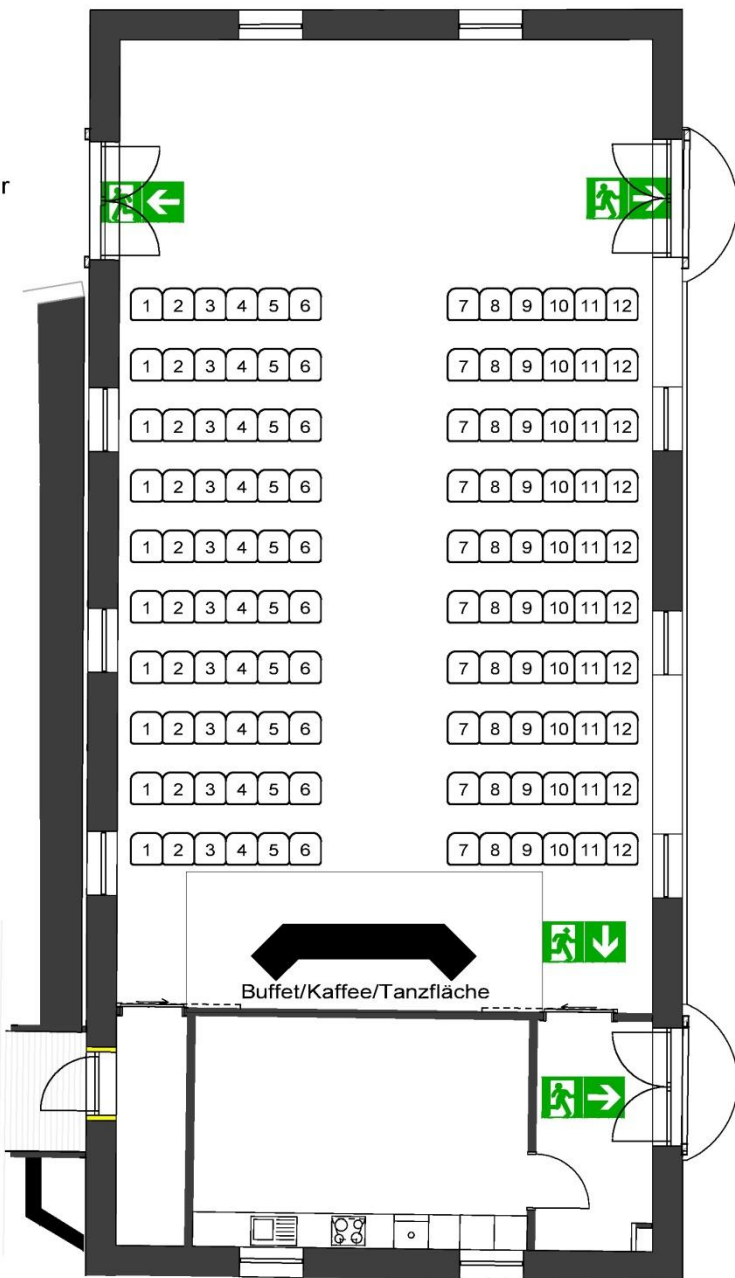

KARLSTAL
ALTE REITHALLE

Bestuhlungsvarianten
für Tagungen, Seminare & Veranstaltungen

Parlamentarische Bestuhlung: 60 Personen

Zugang zur
Terrasse

Zugang zu
den Toiletten

Buffet/Kaffee/Tanzfläche

Karlstal Alte Reithalle
Nicol Welte
Karlstal 7
72401 Haigerloch

E-Mail: nicol.welte@karlstal.de
Website: www.karlstal.de

Bestuhlungsvariante: Parlamentarisch

Datum

Sitzplätze: 60

DIN A4 - Maßstab 1:100

Theater Bestuhlung: 120 Personen

Zugang zur
Terrasse

Zugang zu
den Toiletten

Buffet/Kaffee/Tanzfläche

Karlstal Alte Reithalle
Nicol Welte
Karlstal 7
72401 Haigerloch

E-Mail: nicol.welte@karlstal.de
Website: www.karlstal.de

Bestuhlungsvariante: Theater

Datum:

Sitzplätze: 120

DIN A4 - Maßstab 1:100

Bankett Bestuhlung: 60 Personen

 **KARLSTAL**
ALTE REITHALLE

KARLSTAL
ALTE REITHALLE

Karlstal Alte Reithalle
Nicol Welte
Karlstal 7
72401 Haigerloch

E-Mail: nicol.welte@karlstal.de
Website: www.karlstal.de