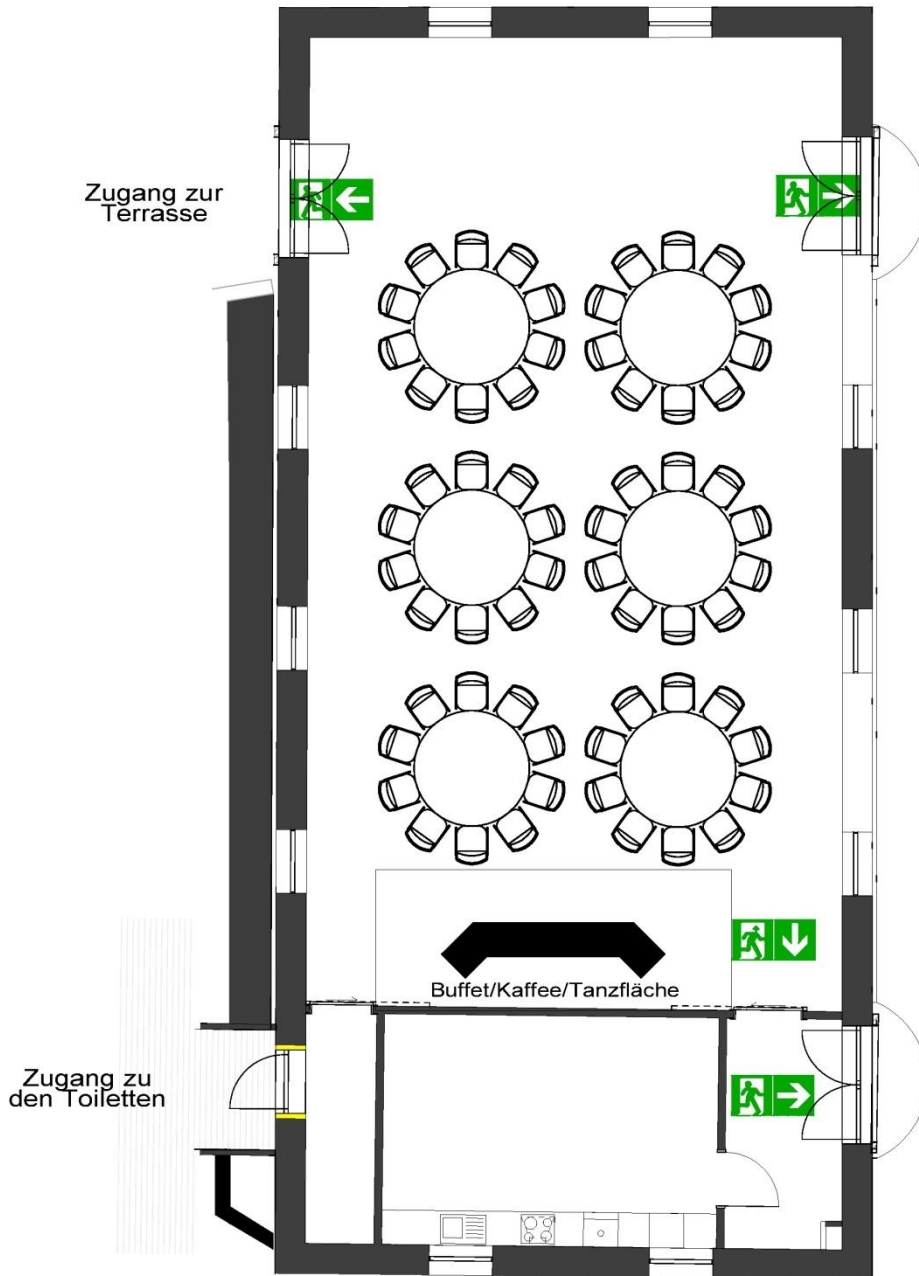

KARLSTAL
ALTE REITHALLE

Bestuhlungsvarianten
für Tagungen, Seminare & Veranstaltungen

Parlamentarische Bestuhlung: 60 Personen

Zugang zur
Terrasse

Zugang zu
den Toiletten

Buffet/Kaffee/Tanzfläche

Karlstal Alte Reithalle
Nicol Welte
Karlstal 7
72401 Haigerloch

E-Mail: nicol.welte@karlstal.de
Website: www.karlstal.de

Bestuhlungsvariante: Parlamentarisch

Datum

Sitzplätze: 60

DIN A4 - Maßstab 1:100

Theater Bestuhlung: 120 Personen

Zugang zur
Terrasse

Zugang zu
den Toiletten

Buffet/Kaffee/Tanzfläche

Karlstal Alte Reithalle
Nicol Welte
Karlstal 7
72401 Haigerloch

E-Mail: nicol.welte@karlstal.de
Website: www.karlstal.de

Bestuhlungsvariante: Theater

Datum:

Sitzplätze: 120

DIN A4 - Maßstab 1:100

Bankett Bestuhlung: 60 Personen

 **KARLSTAL**
ALTE REITHALLE

KARLSTAL
ALTE REITHALLE

Karlstal Alte Reithalle
Nicol Welte
Karlstal 7
72401 Haigerloch

E-Mail: nicol.welte@karlstal.de
Website: www.karlstal.de